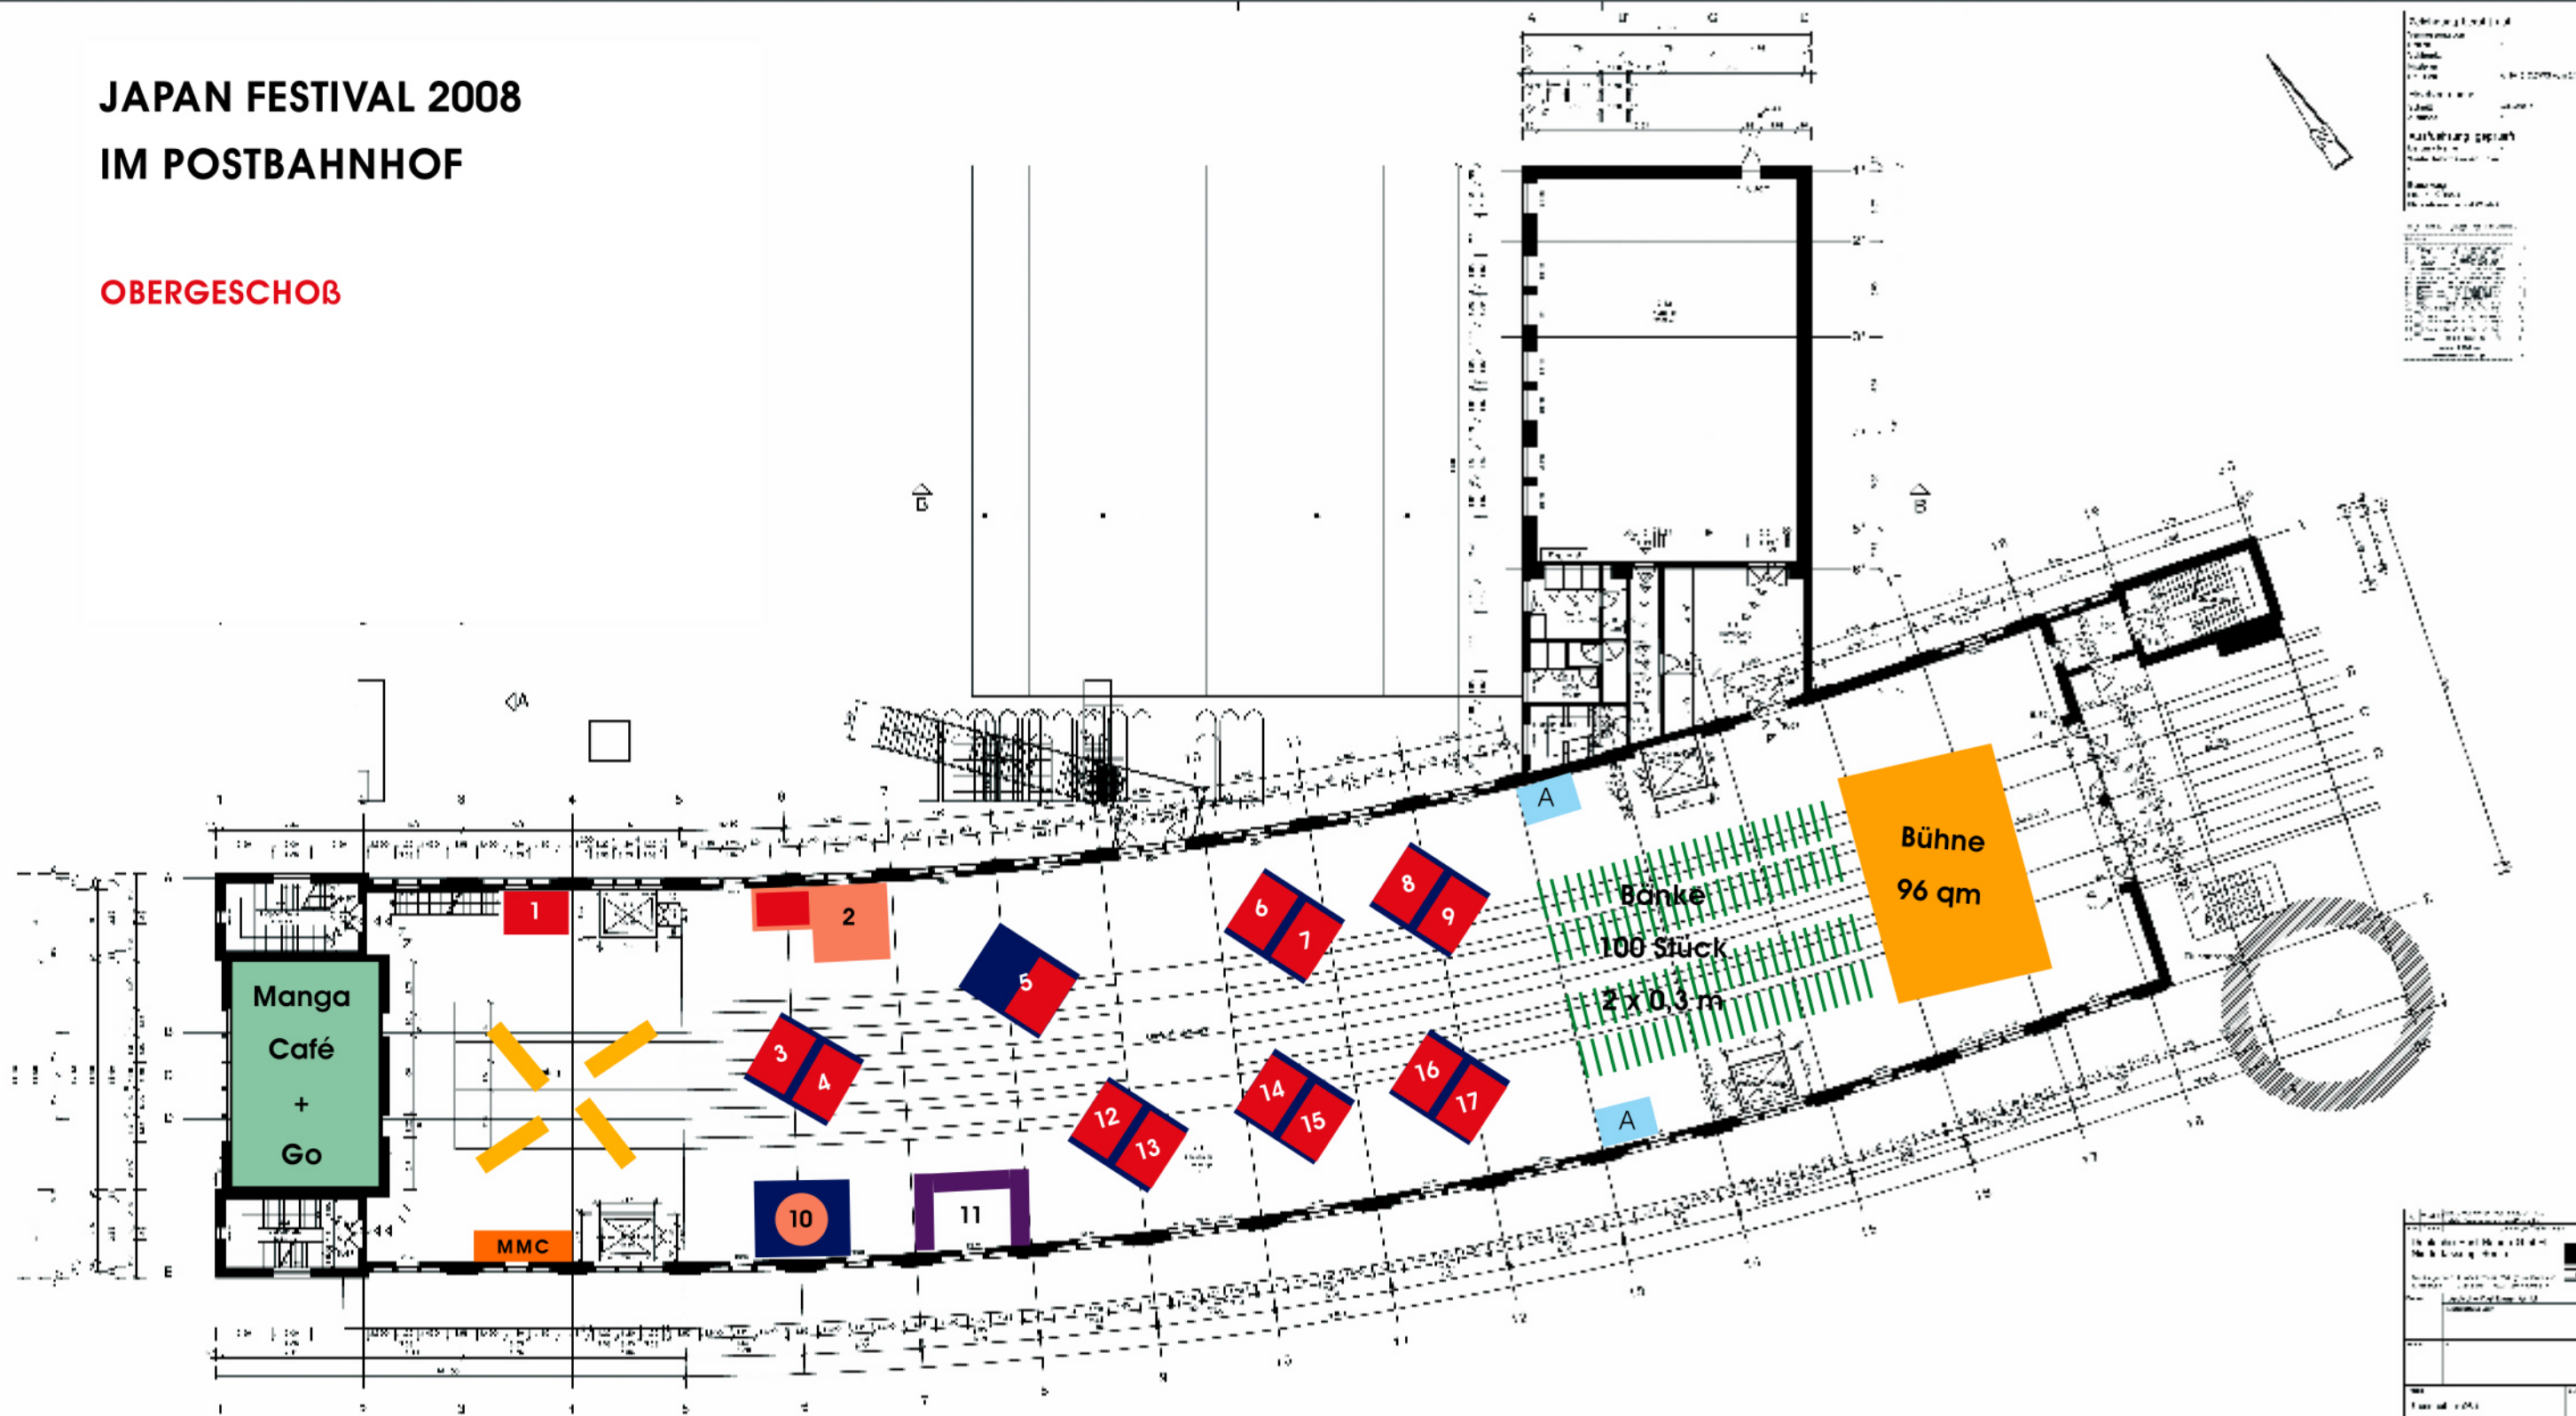

JAPAN FESTIVAL 2008 IM POSTBAHNHOF

OBERGESCHOß

— 28,5 = 10 Meter

■ Marktstand = 3 x 2 Meter

▭ Präsentationsfläche = 6 x 5 Meter

- 2,85 = 1 Meter

■ Model Kits

▨ Zeichentische

■ Suigetso Dojo

■ Japan-Bar

Zeichnung: [unreadable]
 Datum: [unreadable]
 Maßstab: [unreadable]
 Projekt: [unreadable]
 Blatt: [unreadable]

[unreadable]
 [unreadable]
 [unreadable]
 [unreadable]